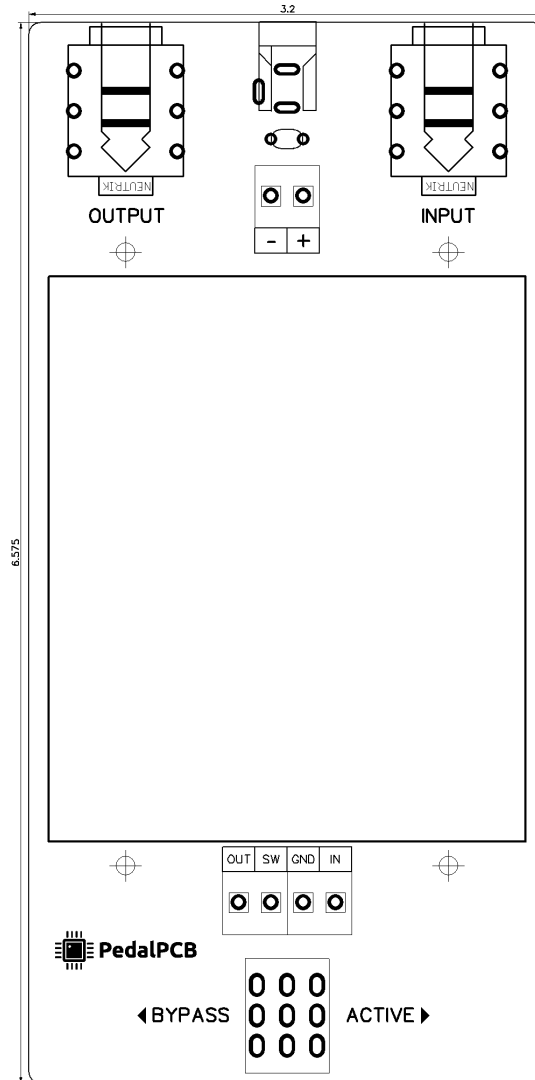

# Auditorium Test Platform

Revised 11/7/20

LOCATION	TYPE	NOTES
INPUT JACK	1/4" Enclosed Jack	<a href="#">[LINK]</a>
OUTPUT JACK	1/4" Enclosed Jack	<a href="#">[LINK]</a>
DC JACK	2.1mm Barrel-type DC jack	<a href="#">[LINK]</a>
TOGGLE SWITCH	3PDT Toggle Switch, LATCHING (ON/ON)	<a href="#">[LINK]</a>
POLYFUSE	Resettable Poly Fuse (250mA)	<a href="#">[LINK]</a>
TERMINAL BLOCK (Qty 3)	5mm Screw Terminal Block, 2 position	<a href="#">[LINK]</a>